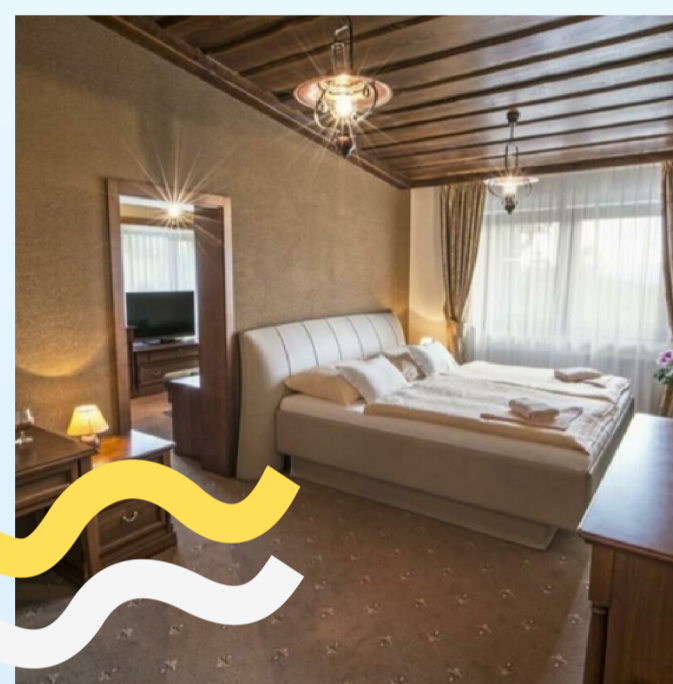

Cenník (1 osoba):

170 € / 2 noci

255 € / 3 noci

340 € / 4 noci

425 € / 5 nocí

510 € / 6 nocí